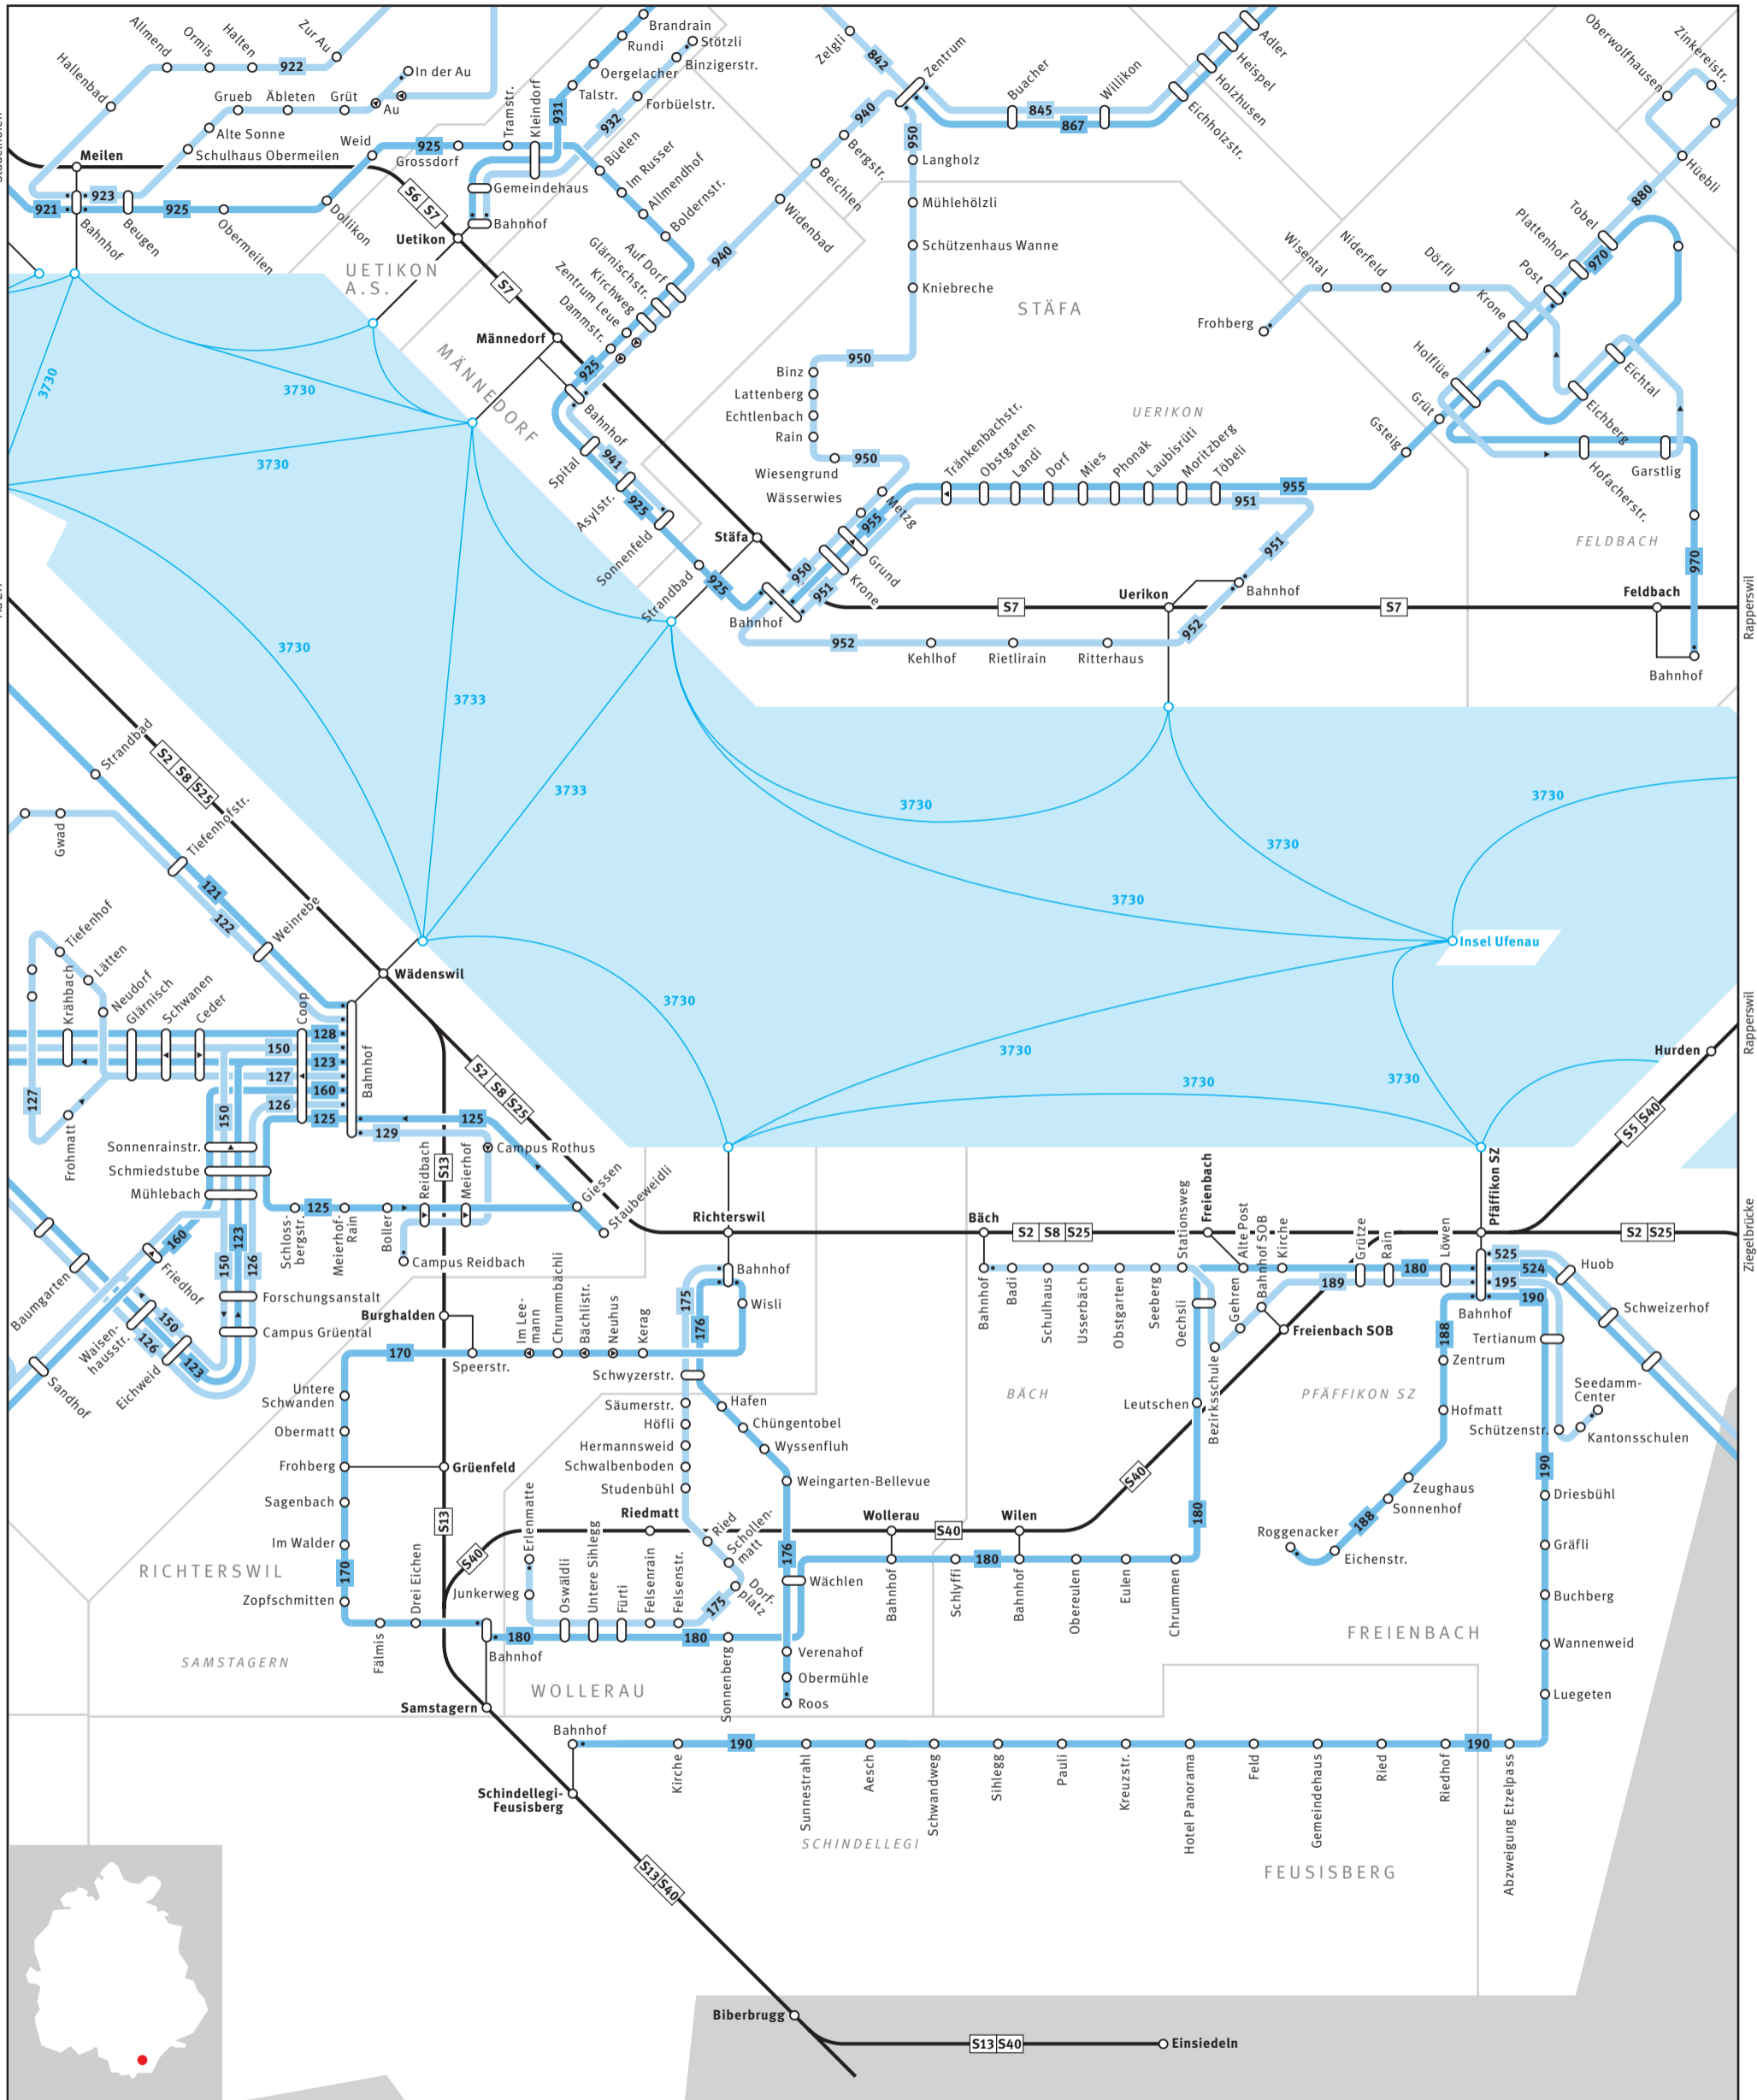

ZVV Regionalnetz | Regional network

	Bus Bus
	S-Bahn S-Bahn train
	Gemeindegrenze Municipal boundary

	Haltestelle nur in Pfeilrichtung bedient Bus stop only for direction shown
	Linie verkehrt nur in einer Richtung Bus only travels in one direction here
	ELSAU Gemeindegrenze Name of municipality

	Endhaltestelle Terminus
	GRAFSTAL Ortsname Place name

	S-Bahn-Haltestelle/Bahnhof S-Bahn train stop/station
	Umsteigehaltestelle Bus/Bahn Bus/rail transfer stop
	Ausserhalb Verbundgebiet Outside ZVV region